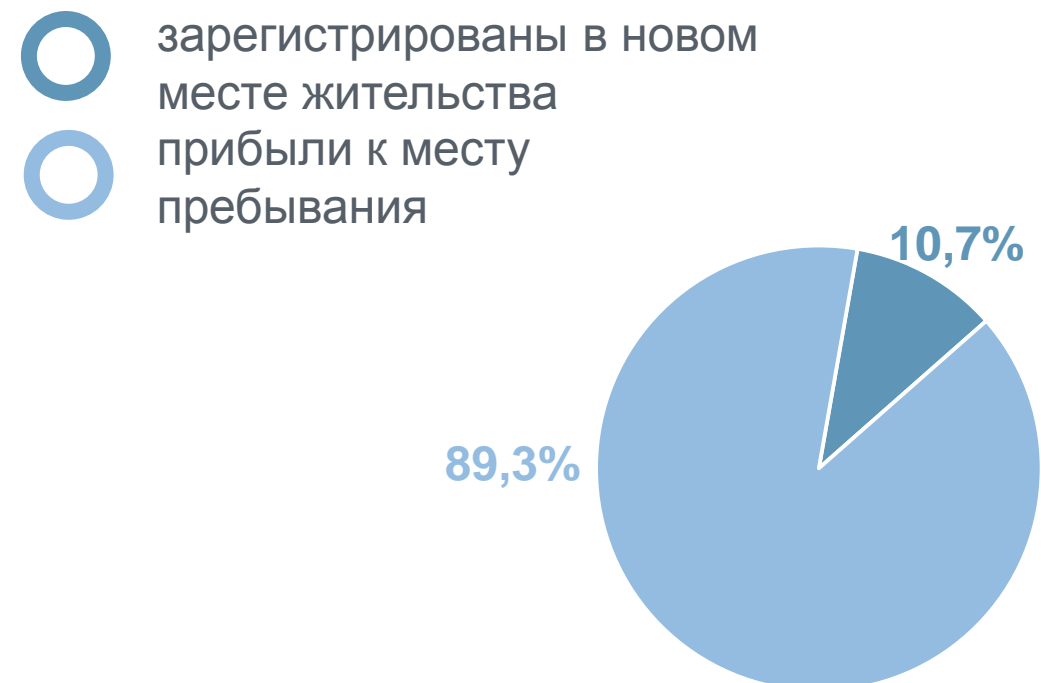

МИГРАЦИЯ В ВОЛГОГРАДЕ

за январь-март 2023 года

В % от числа прибывших из других субъектов РФ:

В % от числа прибывших из других стран:

В % от числа прибывших из других территорий области:

Наибольшая доля мигрантов

из других субъектов РФ (в % от числа прибывших):

из других территорий области (в % от числа прибывших):