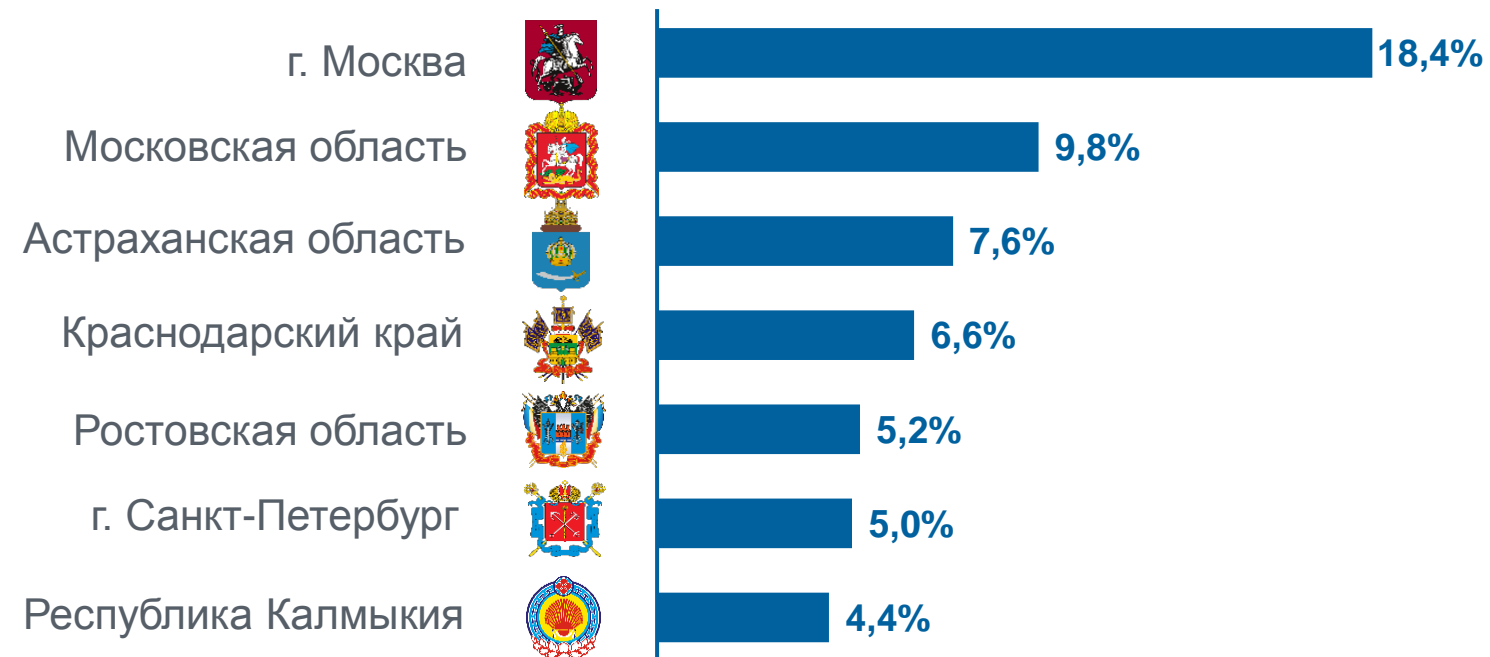

Наибольшая доля мигрантов

из других субъектов РФ (в % от числа прибывших):